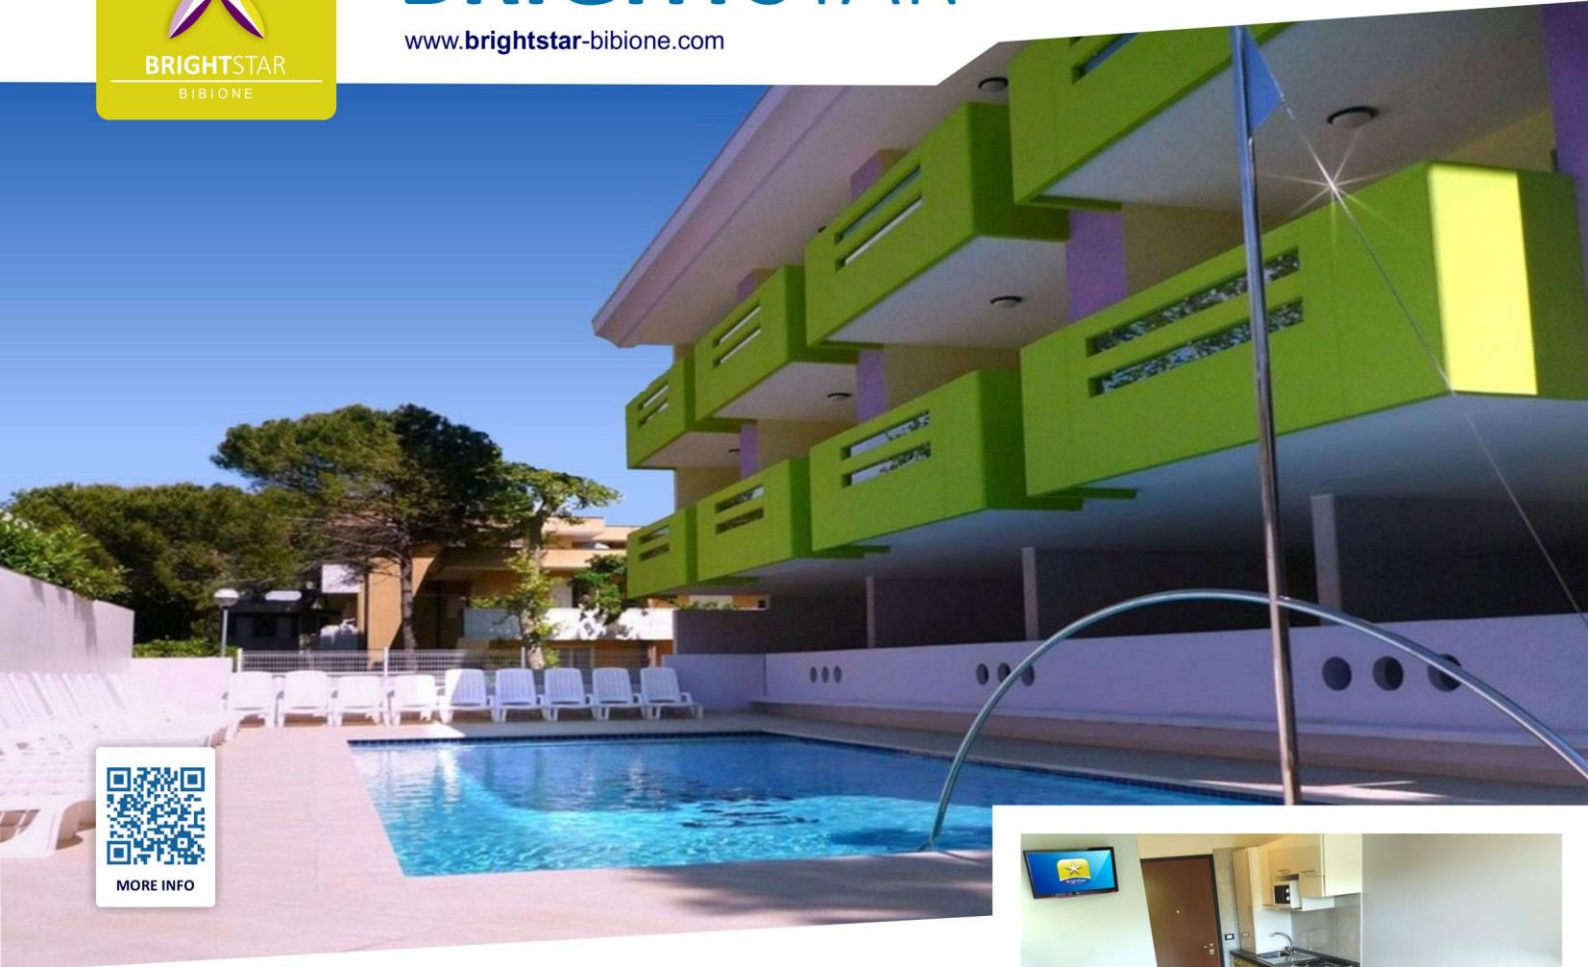

Living

Monocale 4 Persone
Familienzimmer (Einzimmerwohnung) 4 Personen
One-room-flat 4 People

+39 0431 439901

www.livenza.com

Holiday Resort

BRIGHTSTAR

www.brightstar-bibione.com

Via dell'Acquario, 4 **BIBIONE SPIAGGIA**